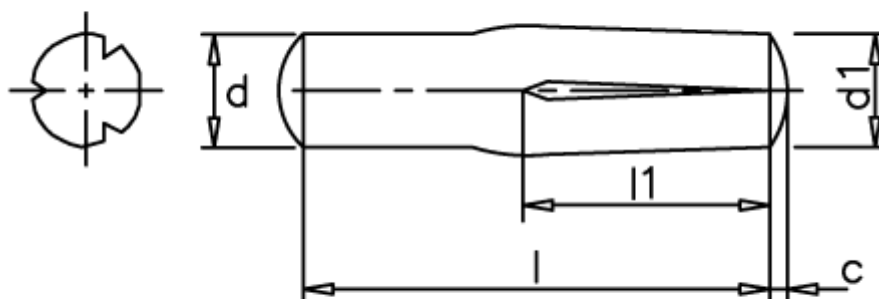

Varenummer: 08043524  
Beskrivelse: KLEE Kærvstift S4 5x20  
Stål

## Mål

c	= 0,75
d	= 5.0
d1	= 5.20
l1	= 1/2 l
Længde	= 20